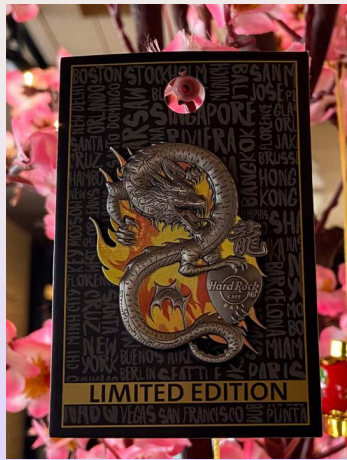

ORIENTAL DRAGON
RP. 375,000/NETT